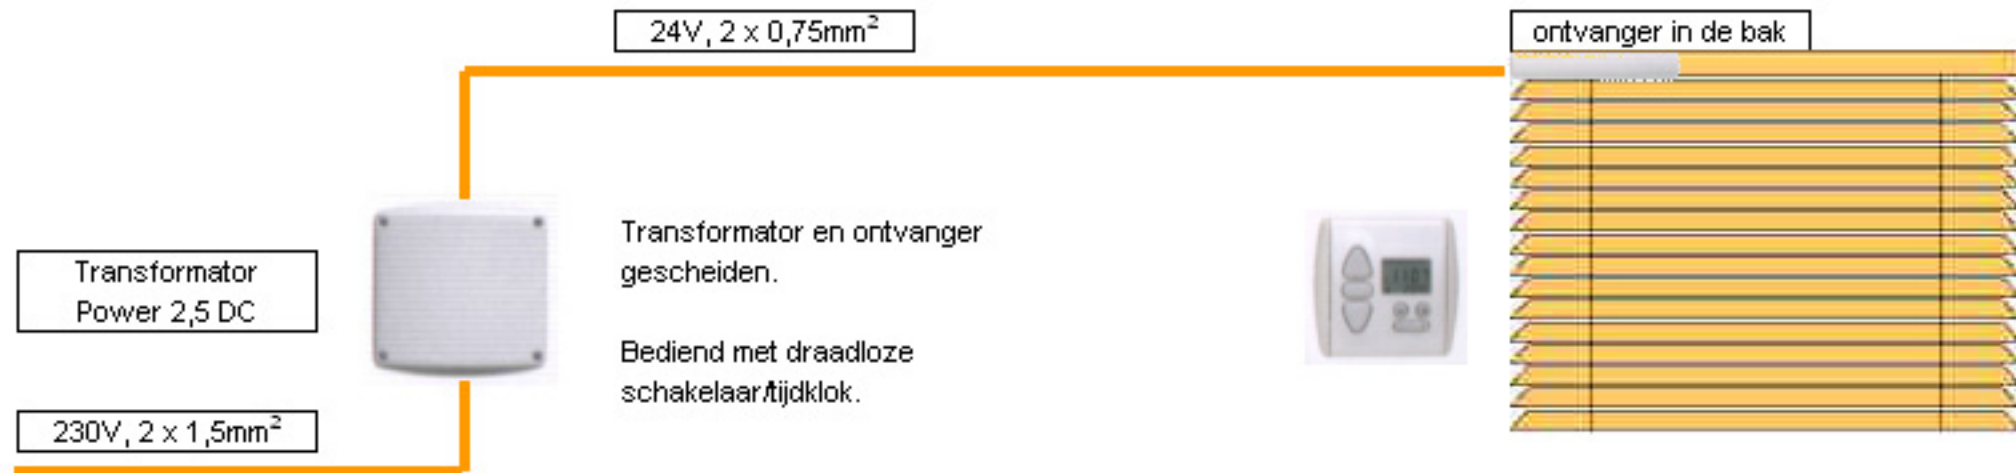

## Bediening van 1 jaloezie door middel van een draadloze schakelaar/tijdklok

- o Op afstand en/of automatisch bedienen van de raamdecoratie.
- o Zendbereik van 20 meter door 2 betonnen muren heen.
- o Instellen van kantelfuncties mogelijk.