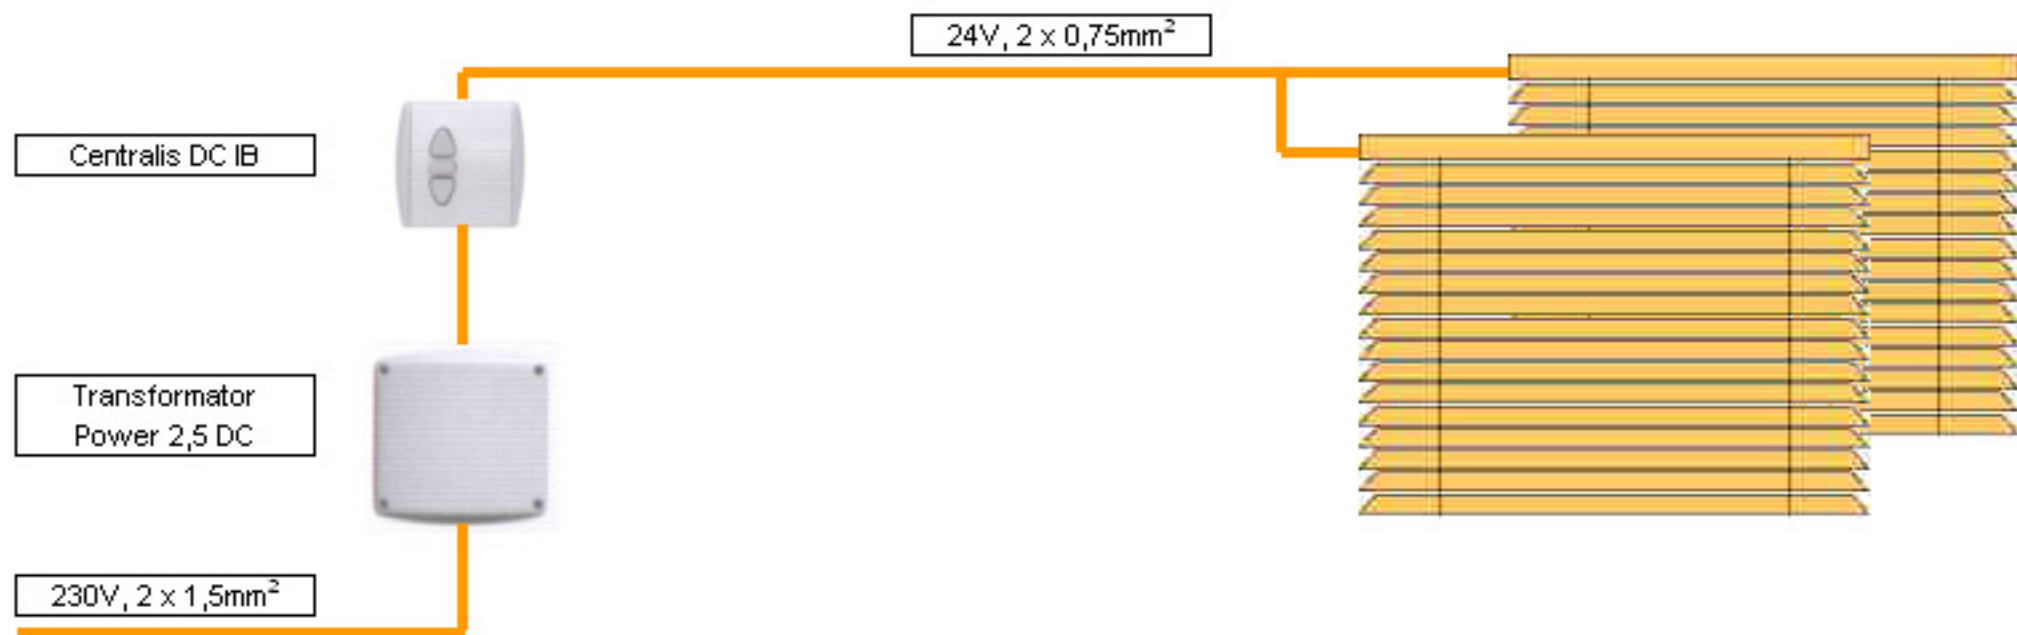

Bediening van 2 jaloezieën gelijk door middel van een **schakelaar**

- o Alles tegelijk bediend door middel van een druk op de knop van de schakelaar.
- o Instellen van kantelfuncties mogelijk.