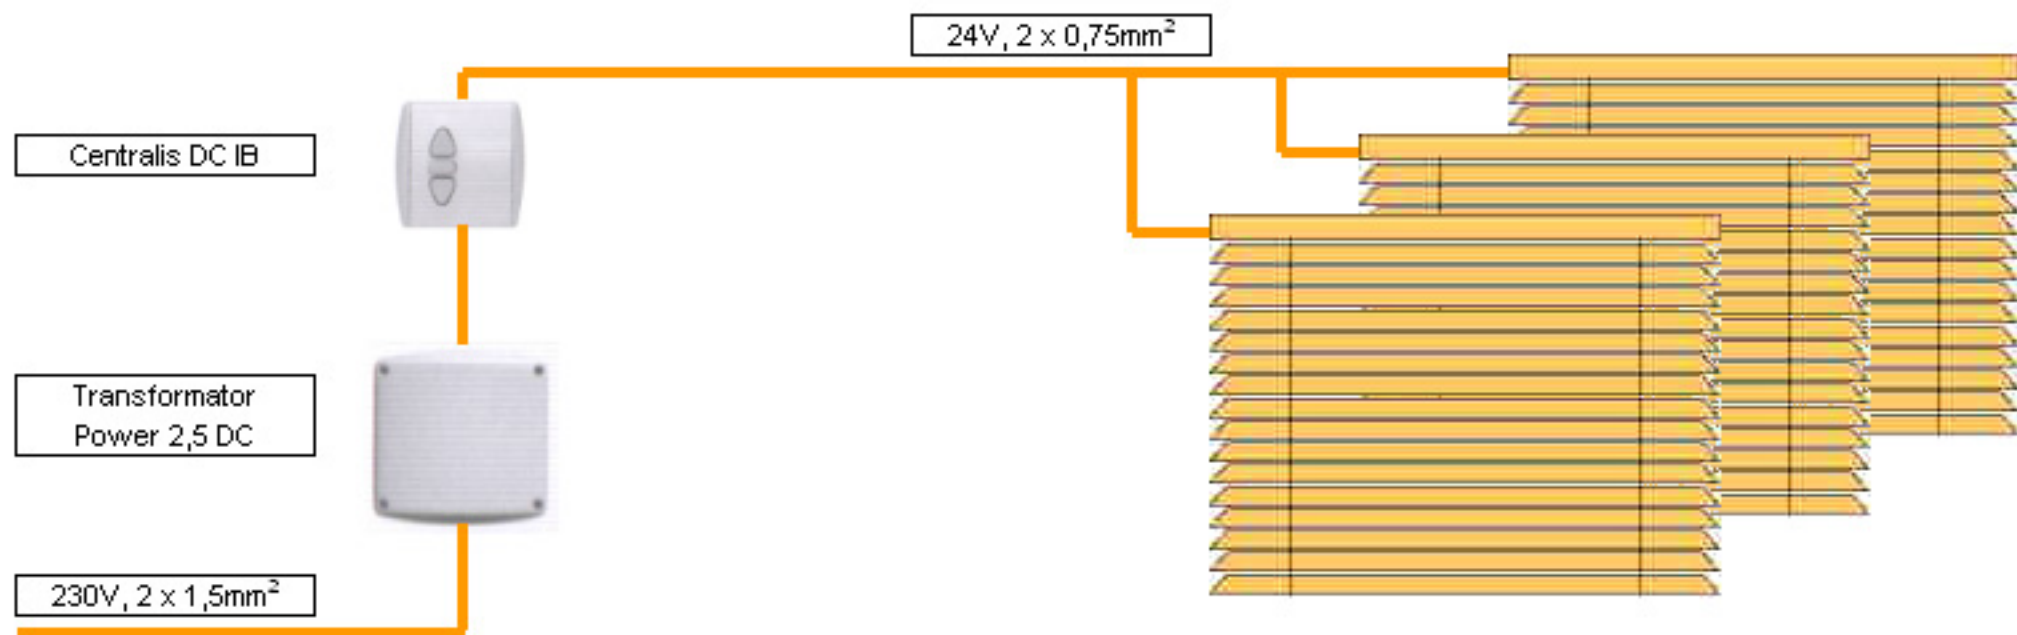

Bediening van 3 jaloezieën gelijk door middel van een **schakelaar**

- o Alles tegelijk bediend door middel van een druk op de knop van de schakelaar.
- o Instellen van kantelfuncties mogelijk.