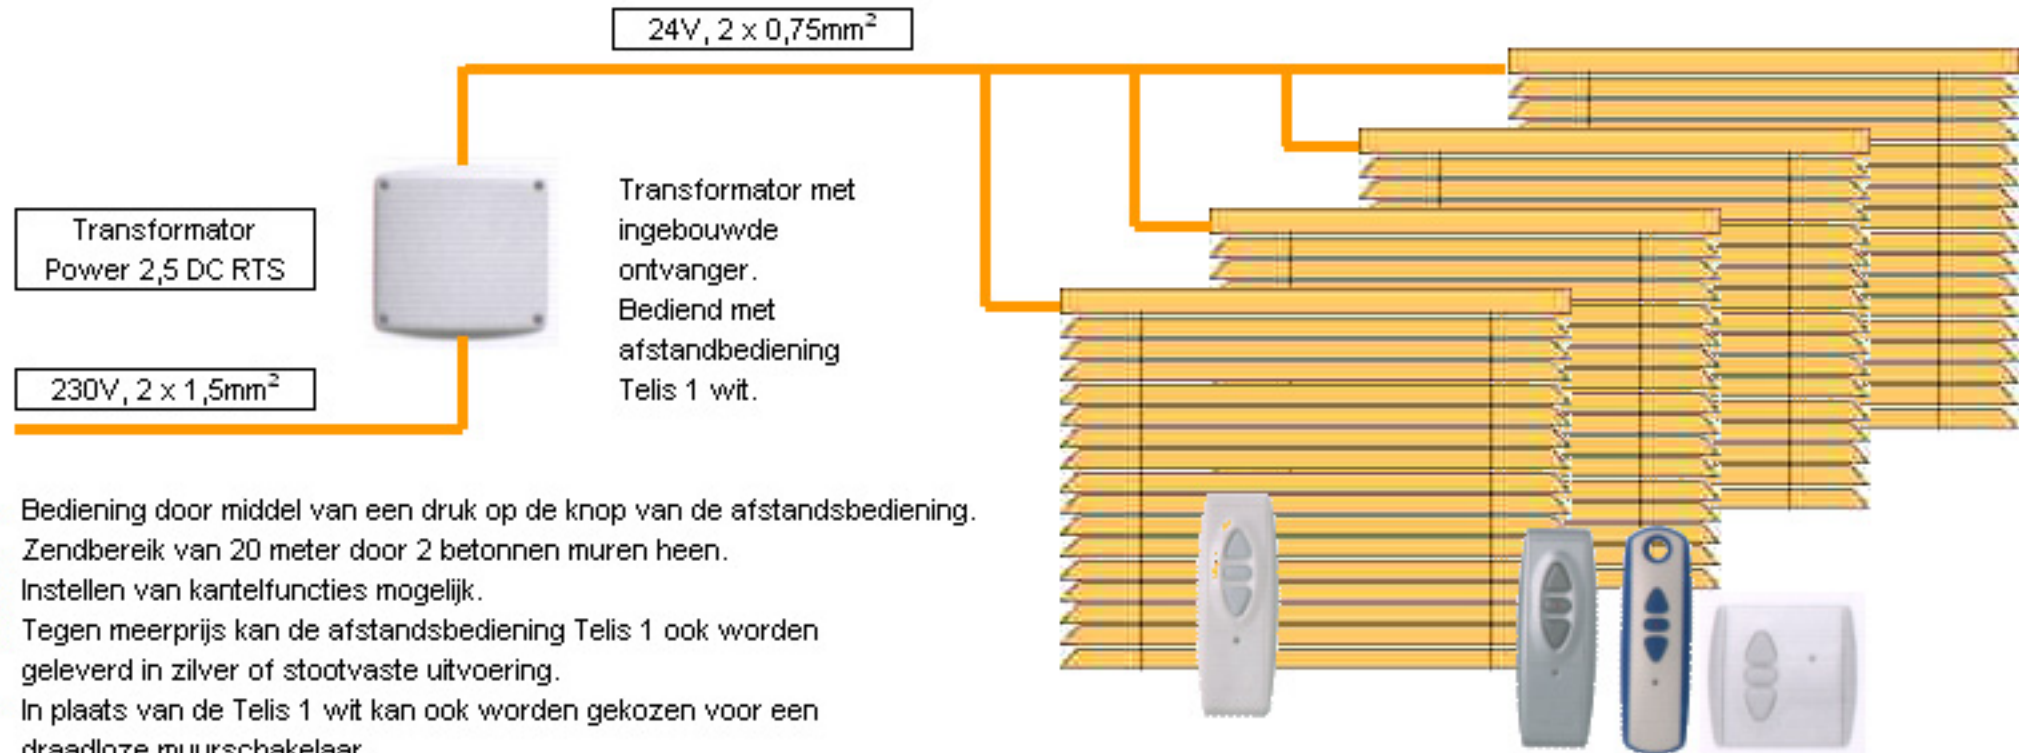

Bediening van max. 4 jaloezieën gelijk door middel van een **afstandsbediening**

- o Bediening door middel van een druk op de knop van de afstandbediening.
- o Zendbereik van 20 meter door 2 betonnen muren heen.
- o Instellen van kantelfuncties mogelijk.
- o Tegen meerprijs kan de afstandbediening Telis 1 ook worden geleverd in zilver of stootvaste uitvoering.
- o In plaats van de Telis 1 wit kan ook worden gekozen voor een draadloze muurschakelaar.