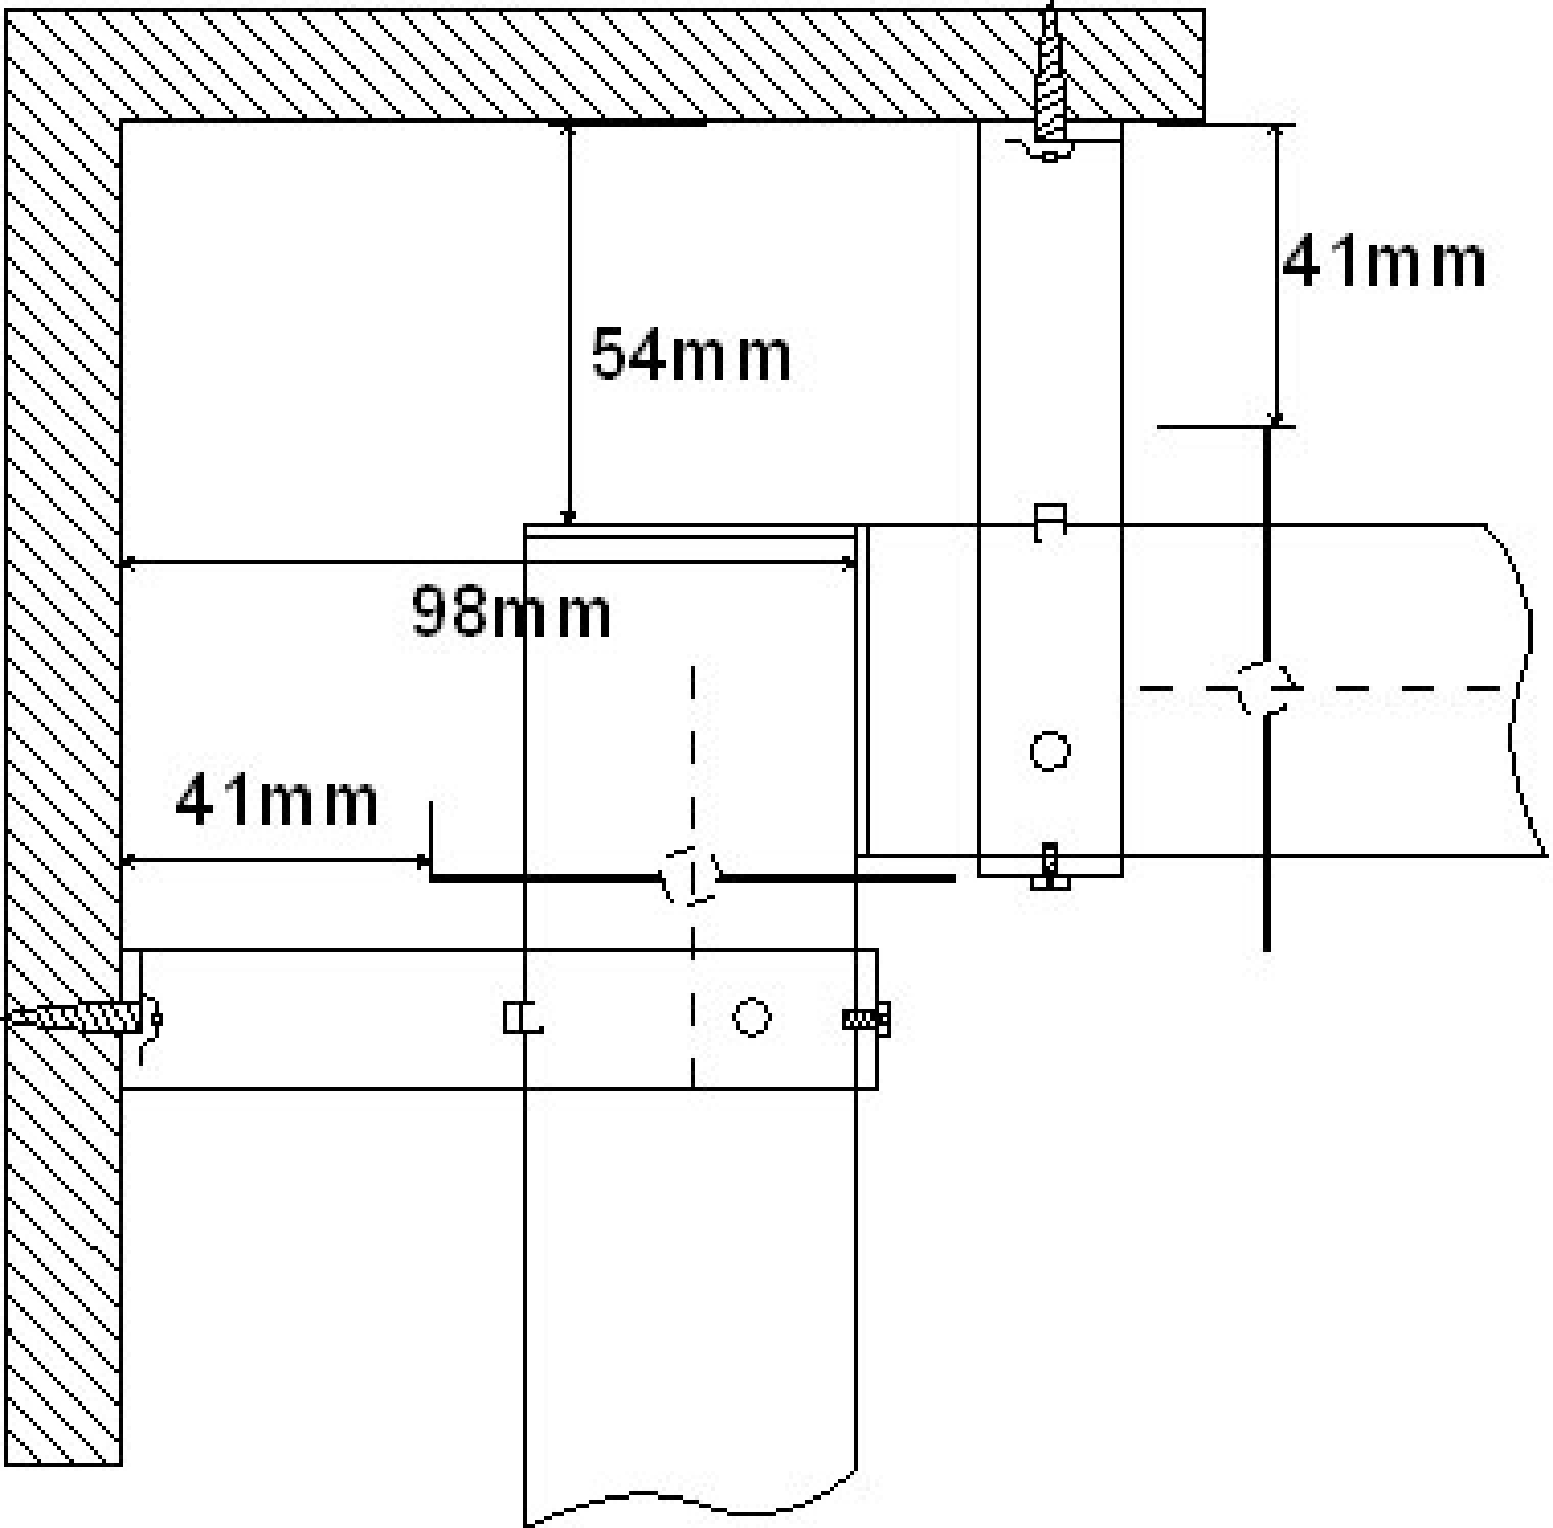

50mm lamel

plaatsing vaste steun lang:

Langste rail -54 mm

Kortste rail -98 mm

**70mm label**

**plaatsing vaste steun lang:**

**Langste rail -54 mm**

**Kortste rail -98 mm**

89mm label

plaatsing vaste steun lang:

Langste rail -54 mm

Kortste rail -98 mm

127mm lamel  
plaatsing vaste steun lang:

Langste rail -54 mm  
Kortste rail -98 mm