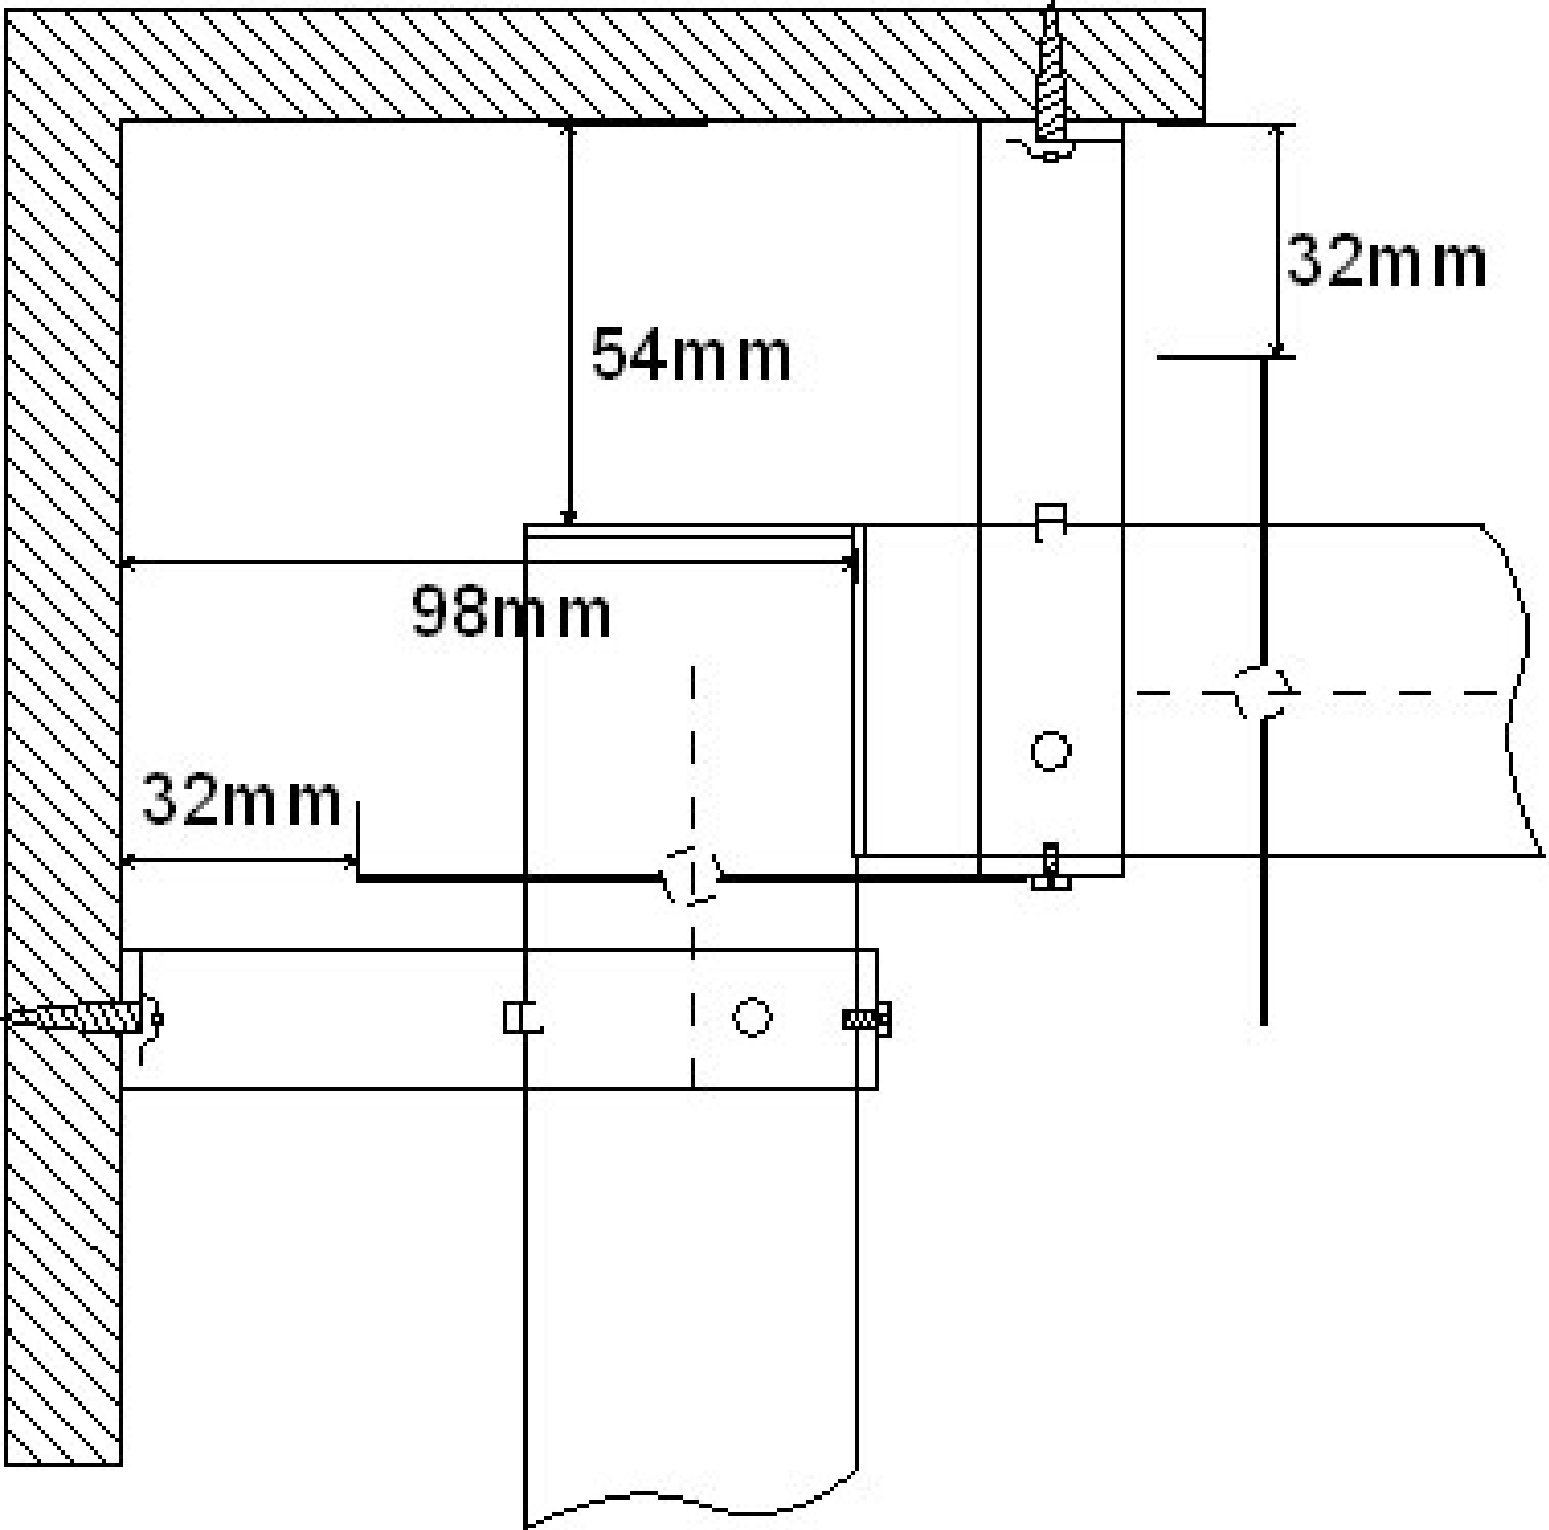

50mm lamel

plaatsing vaste steun lang:

Langste rail -54 mm

Kortste rail -98 mm

**70mm label**

**plaatsing vaste steun lang:**

**Langste rail -54 mm**

**Kortste rail -98 mm**

89mm label

plaatsing vaste steun lang:

Langste rail -54 mm

Kortste rail -98 mm

127mm lamel  
plaatsing vaste steun lang:

Langste rail -54 mm  
Kortste rail -98 mm