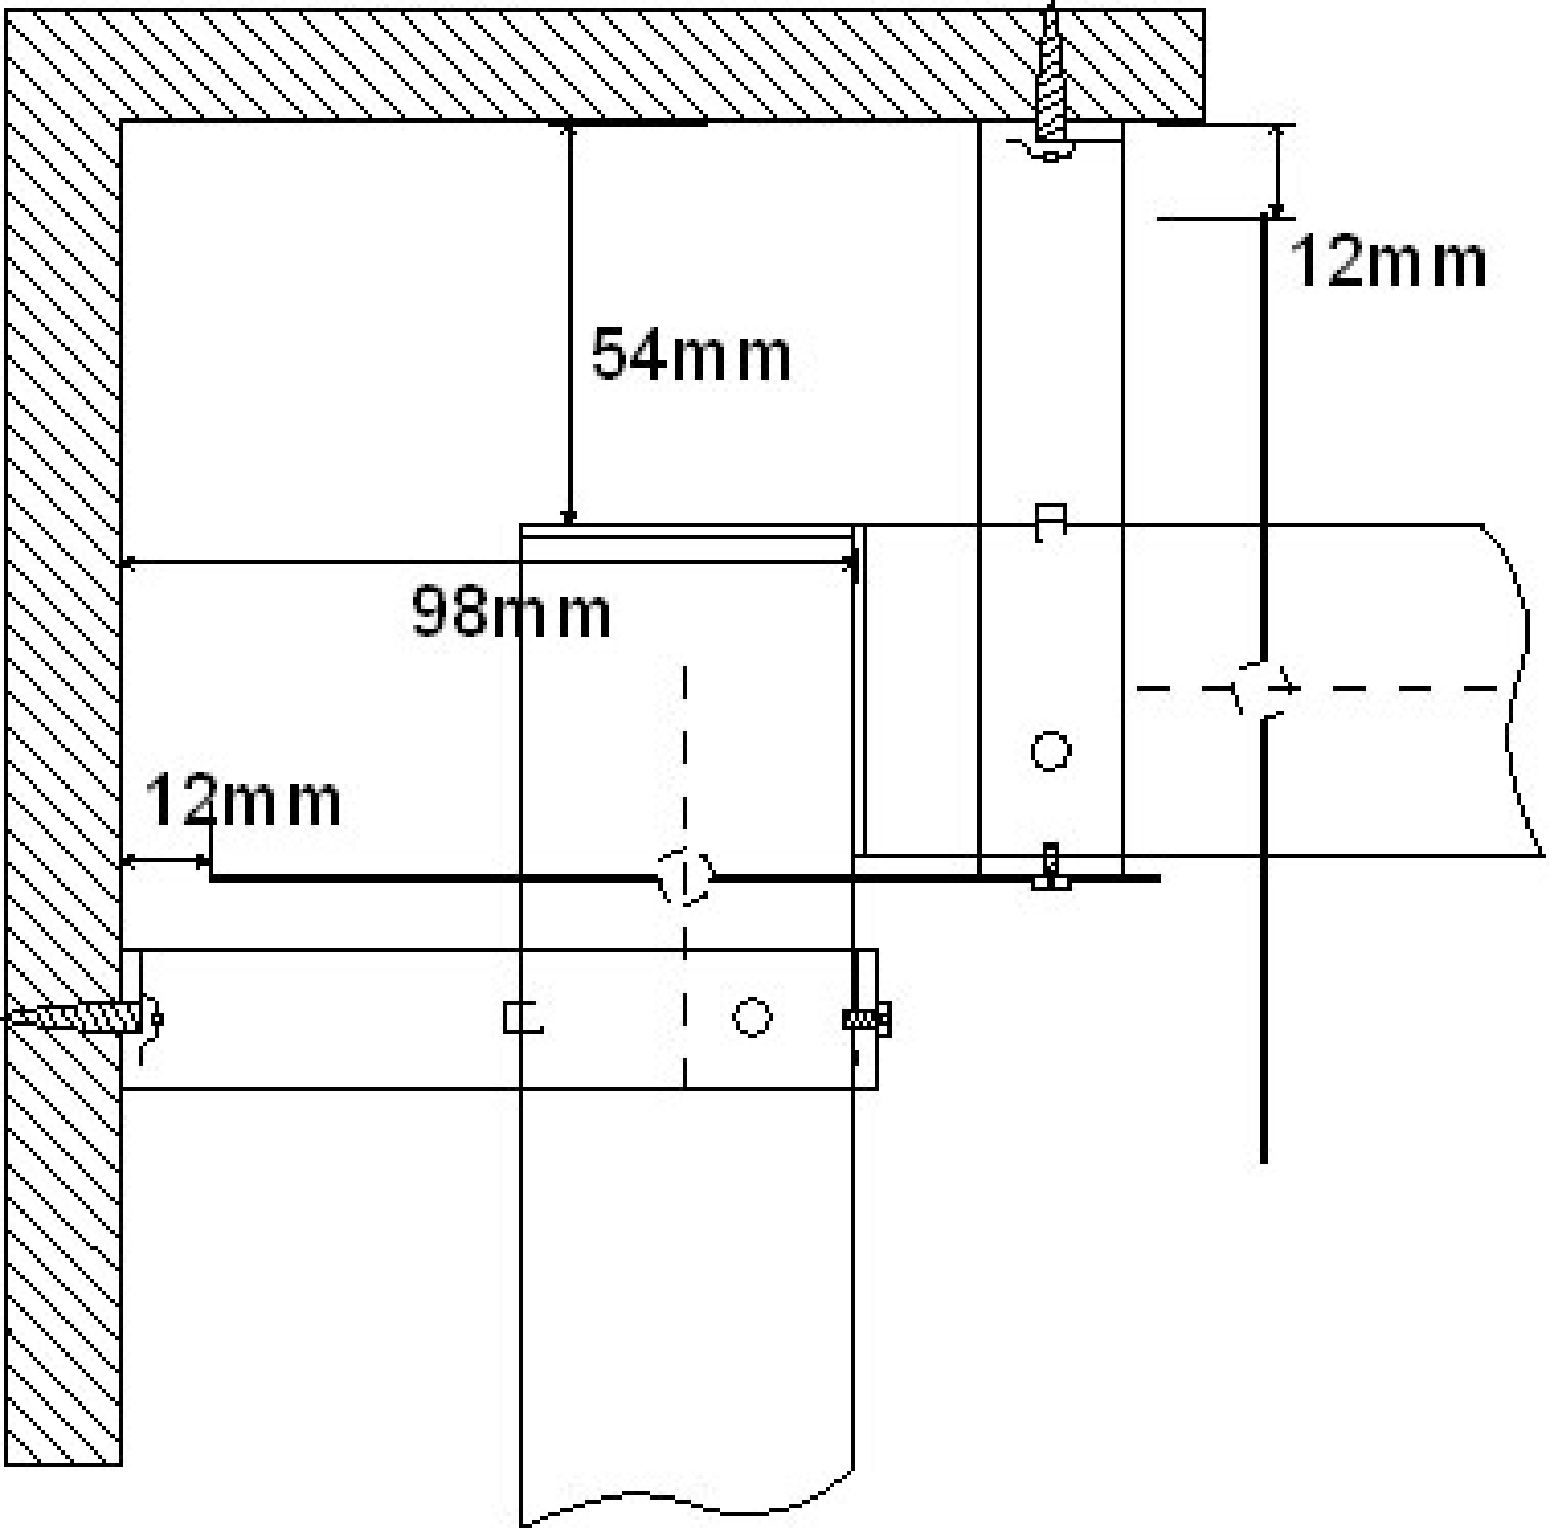

50mm lamel

plaatsing vaste steun lang:

Langste rail -54 mm

Kortste rail -98 mm

**70mm label**

**plaatsing vaste steun lang:**

**Langste rail -54 mm**

**Kortste rail -98 mm**

89mm label

plaatsing vaste steun lang:

Langste rail -54 mm

Kortste rail -98 mm

127mm lamel  
plaatsing vaste steun lang:

Langste rail -54 mm  
Kortste rail -98 mm