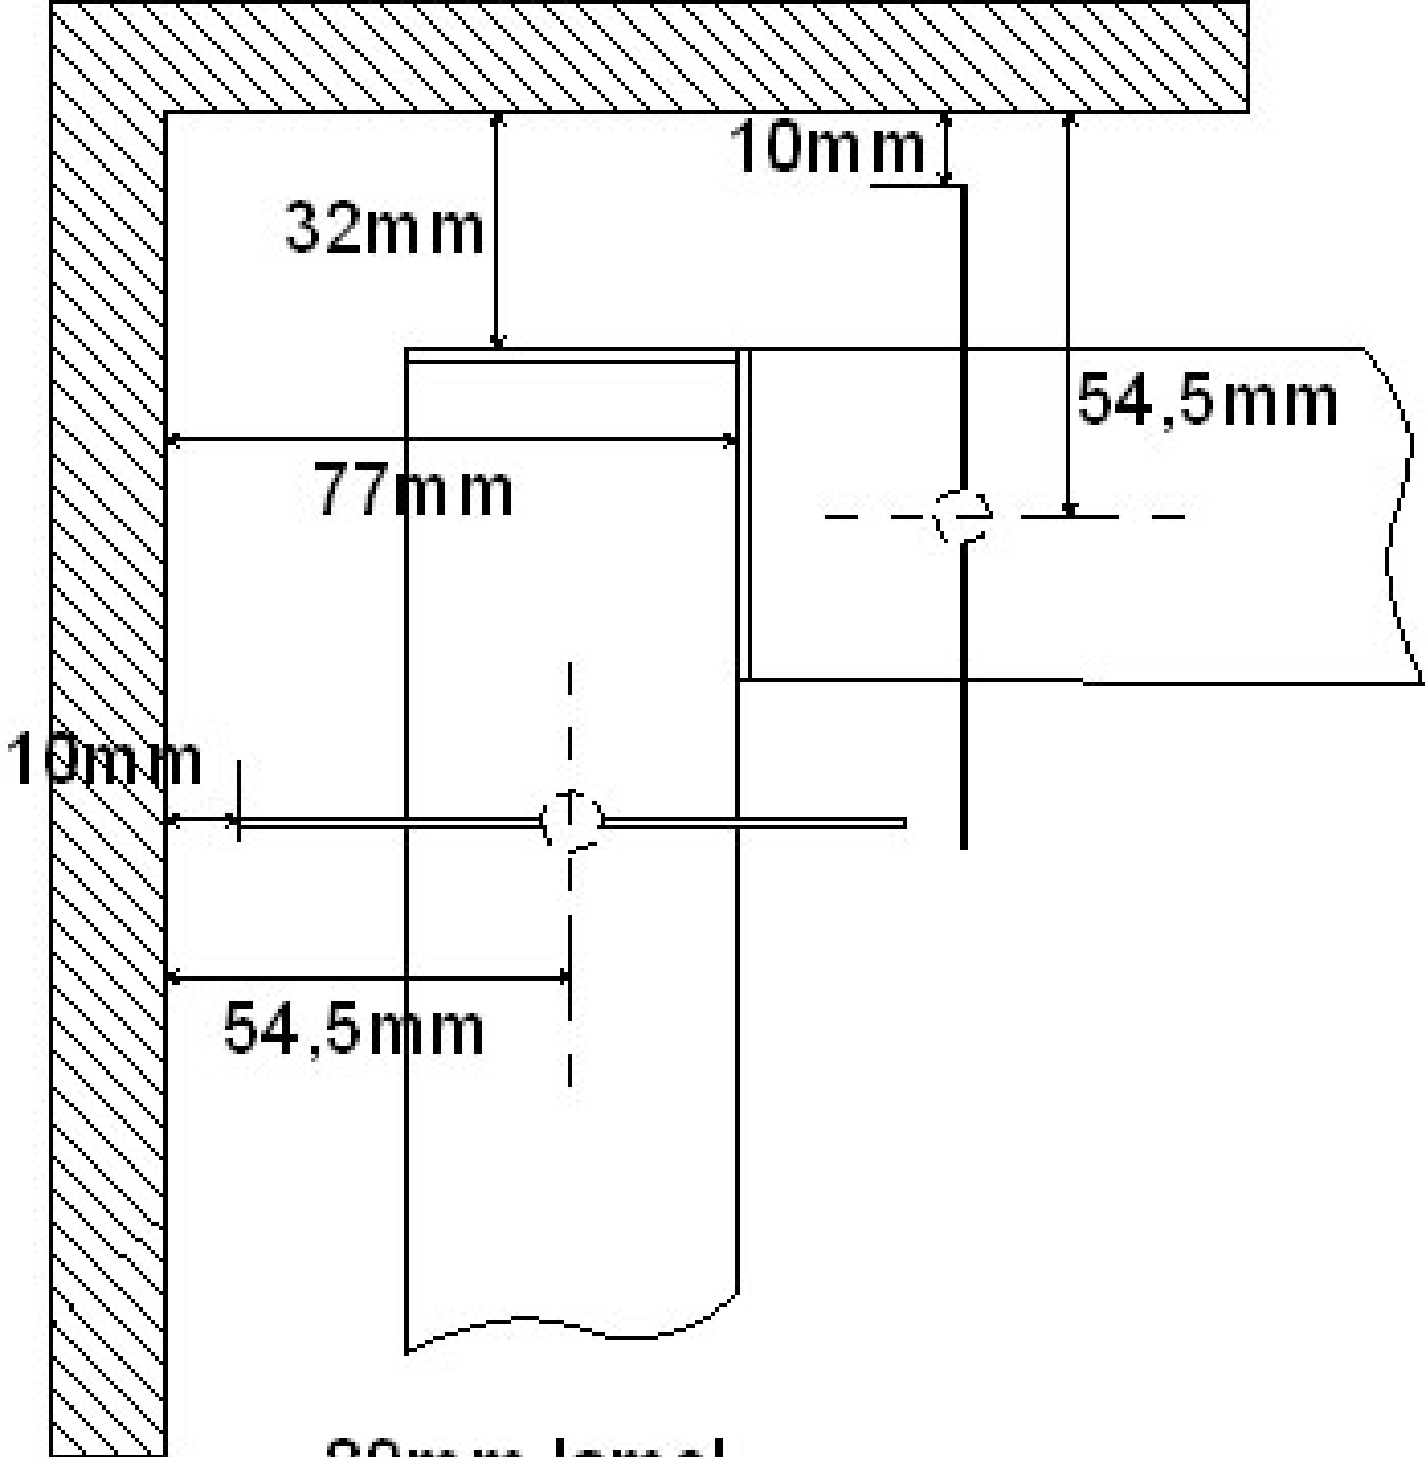

50mm lamel
plafondplaatsing:

Langste rail - 12,5 mm

Kortste rail - 57 mm

70mm lamel
plafondplaatsing:

Langste rail -22,5 mm

Kortste rail -67,5 mm

89mm lamel
 plafondplaatsing:

Langste rail -32 mm

Kortste rail -77 mm

127mm label
 plafondplaatsing:

- Langste rail -51,5 mm
- Kortste rail -96 mm