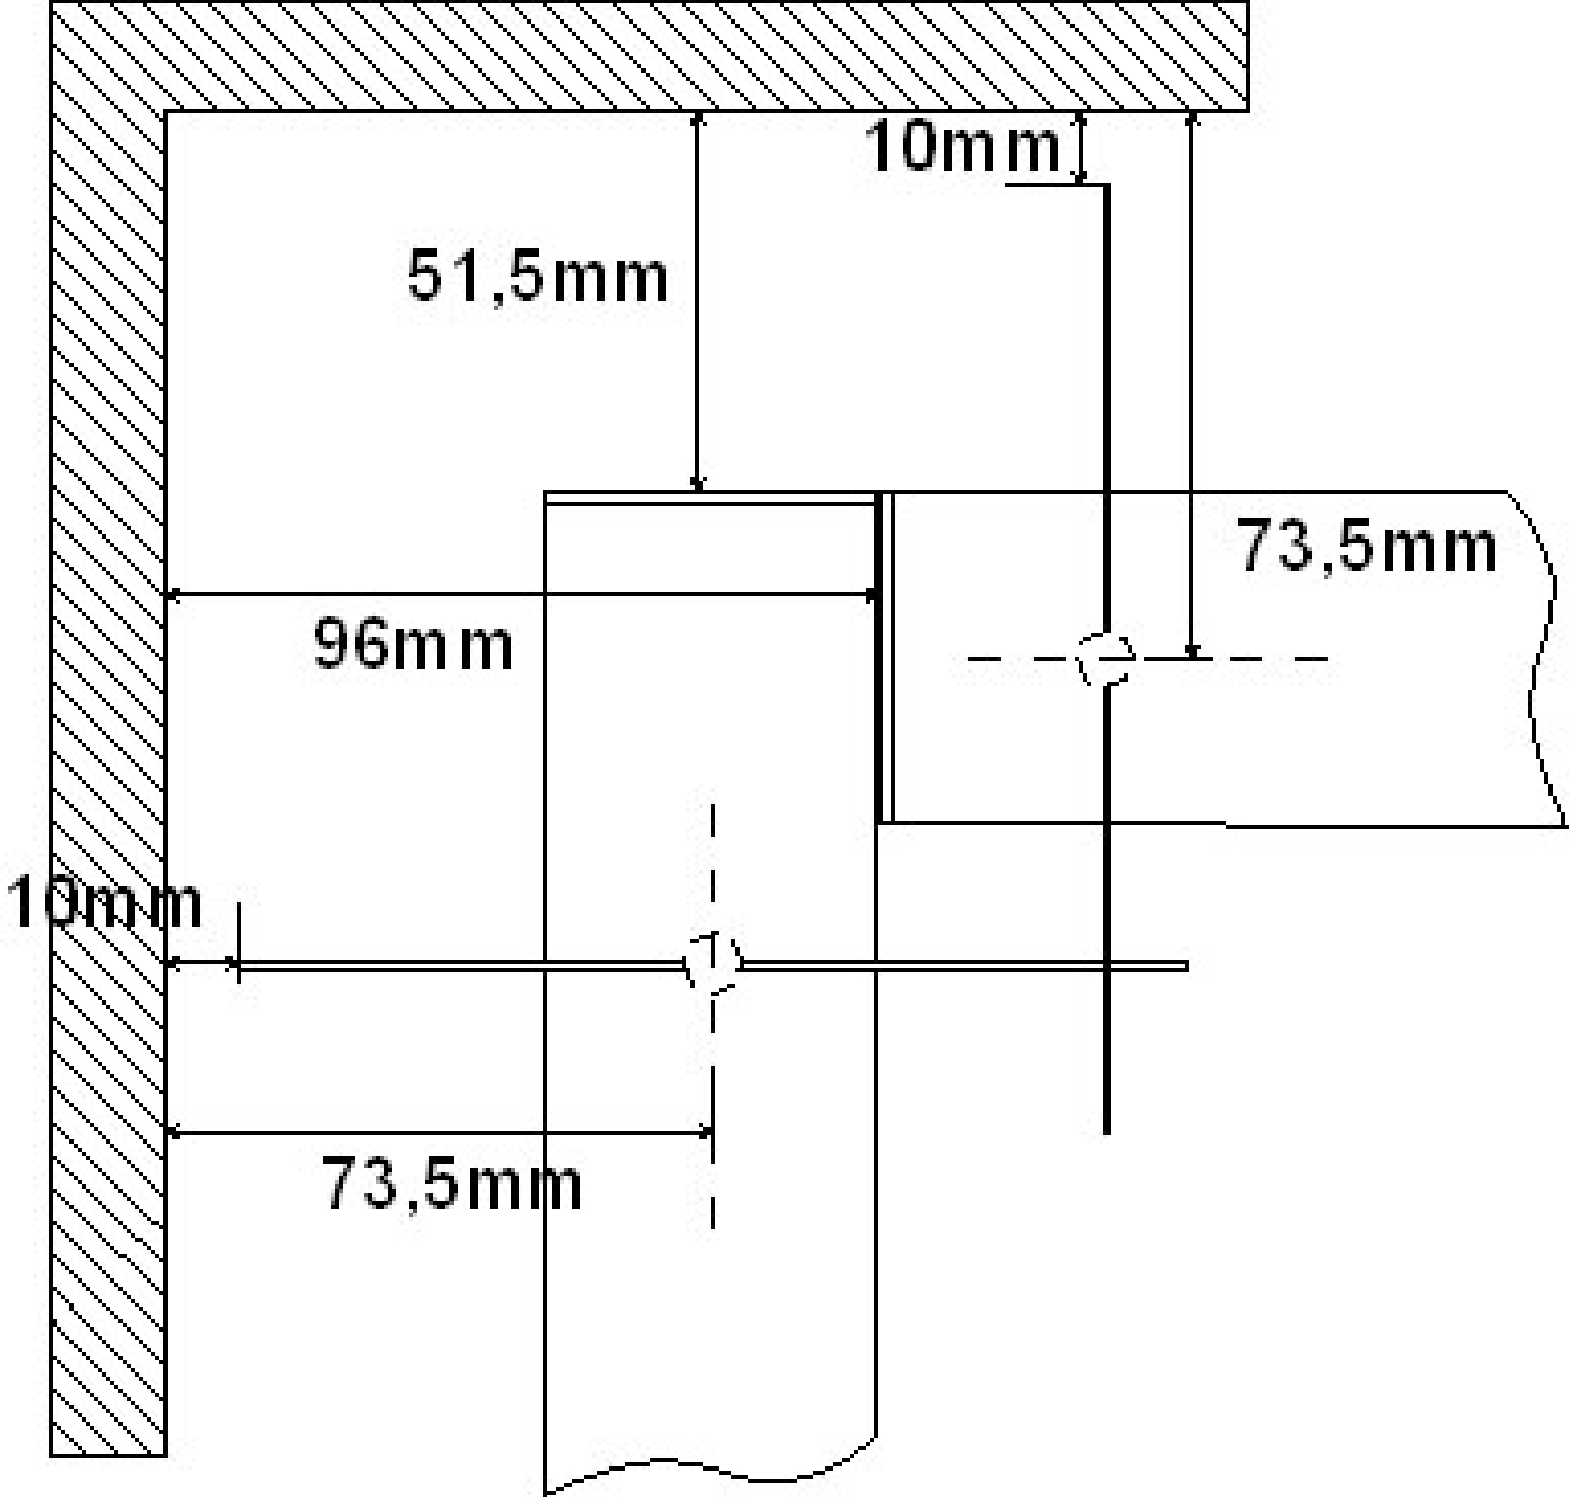

50mm lamel
plafondplaatsing:

Langste rail - 12,5 mm

Kortste rail - 57 mm

70mm lamel
plafondplaatsing:

Langste rail -22,5 mm

Kortste rail -67,5 mm

89mm lamel
 plafondplaatsing:

Langste rail -32 mm

Kortste rail -77 mm

127mm label
 plafondplaatsing:

- Langste rail -51,5 mm
- Kortste rail -96 mm