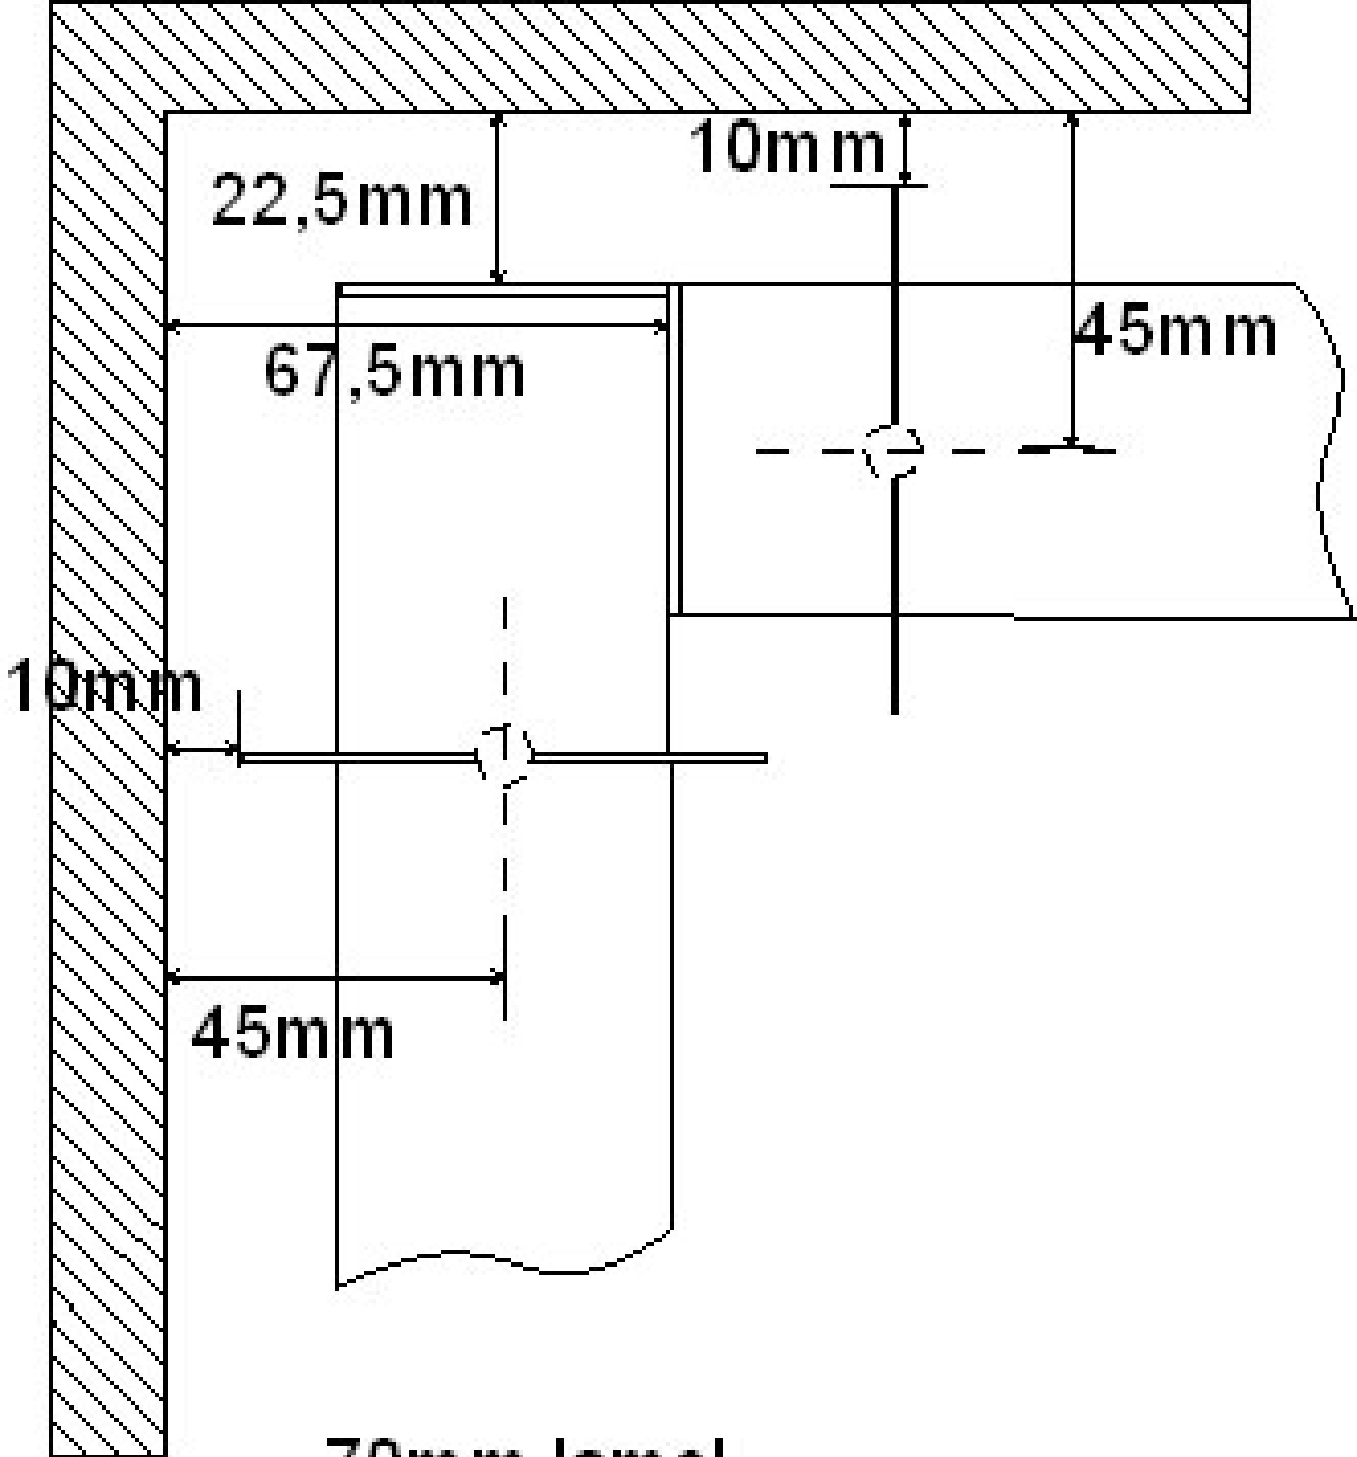

50mm lamel
plafondplaatsing:

Langste rail - 12,5 mm

Kortste rail - 57 mm

70mm lamel
plafondplaatsing:

Langste rail -22,5 mm

Kortste rail -67,5 mm

89mm lamel
 plafondplaatsing:

Langste rail -32 mm

Kortste rail -77 mm

127mm label
 plafondplaatsing:

- Langste rail -51,5 mm
- Kortste rail -96 mm