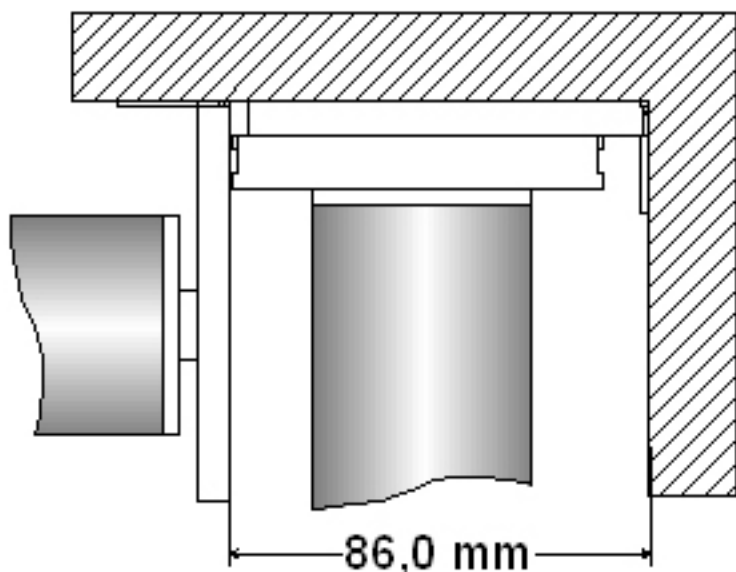

Systeem 45mm
plaatsing: In de dag
bovenaanzicht

Systeem 45mm
plaatsing: Op de dag
bovenaanzicht